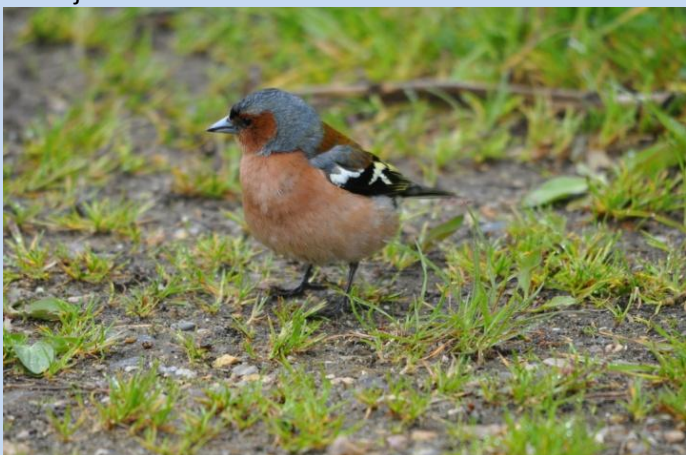

Fuglelivet i Bildsø skov – smukt indfanget af Linda Haupt, søster til Jane Mikkelsen (T 02A)

Blåmejs

Dompap

Bogfinke, han

Bogfinke, hun

øeh ... jeg er vist fejlplaceret

Grønirisk

Løvsanger/Gransanger

Skovspurv

Gulspurv

Gulspurv

- hvad laver jeg dog her ?

Rødhals

Musvåge

Musvåge

Sanglærke

Sanglærke

Stor flagspætte

Tårnfalk

Hættemåge

~