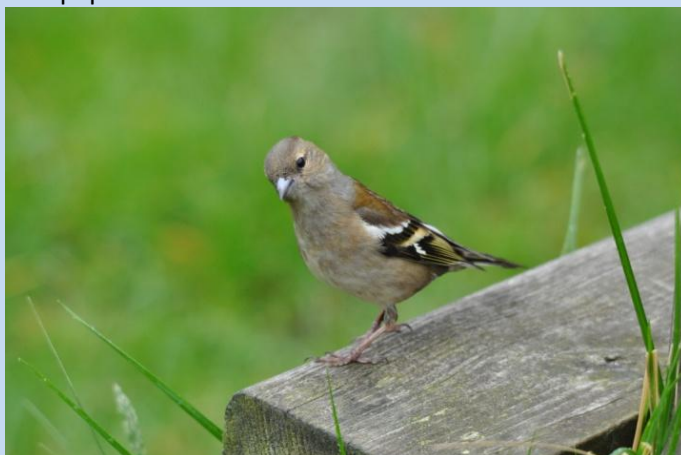

Fuglelivet i Bildsø skov – smukt indfanget af Linda Haupt, søster til Jane Mikkelsen (T 02A)

Blåmejs

Dompap

Bogfinke, han

Bogfinke, hun

øeh ... jeg er vist fejlplaceret

Grønirisk

Løvsanger/Gransanger

Skovspurv

Gulspurv

Gulspurv

- hvad laver jeg dog her ?

Rødhals

Musvåge

Musvåge

Sanglærke

Sanglærke

Stor flagspætte

Tårnfalk

Hættemåge

~