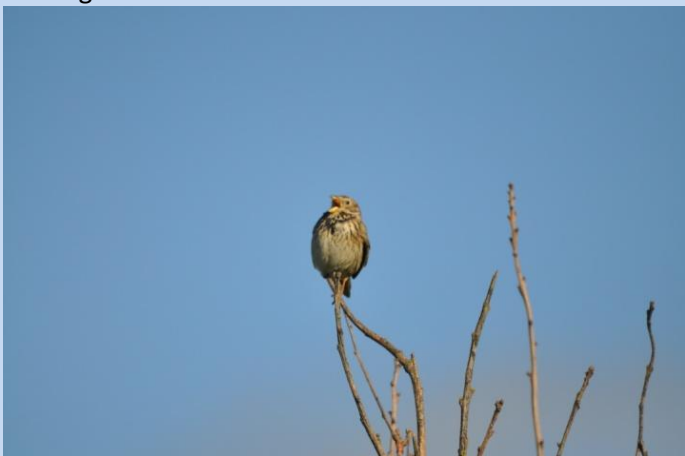

Fuglelivet i Bildsø skov – smukt indfanget af Linda Haupt, søster til Jane Mikkelsen (T 02A)

Blåmejs

Dompap

Bogfinke, han

Bogfinke, hun

øeh ... jeg er vist fejlplaceret

Grønirisk

Løvsanger/Gransanger

Skovspurv

Gulspurv

Gulspurv

- hvad laver jeg dog her ?

Rødhals

Musvåge

Musvåge

Sanglærke

Sanglærke

Stor flagspætte

Tårnfalk

Hættemåge

~